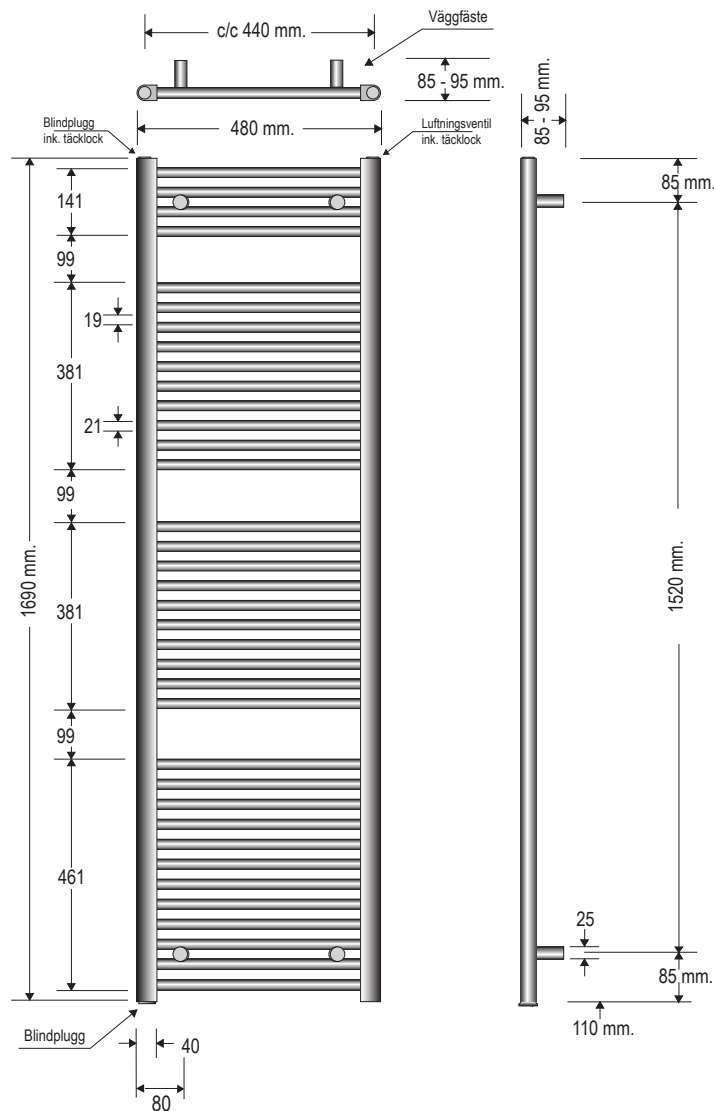

Sofiero Handdukstork

SVC1750

TEKNISK SPECIFIKATION:

Yta: Krom / Vit RAL 9003.

Bredd: 480 mm. Höjd: 1690 mm. (1810 mm inkl. elpatron). Djup: 85-95 mm. c/c röranslutning: 439 mm.

Röranslutning: ½ RG neråt.

Effekt W (dt50/dt30): se tabell nedan.

Temperaturområde: 0 - 60 °C. Vikt netto: se tabell nedan. Vikt inkl. emballage: se tabell nedan.

Elversioner: 230V 600W, IP-Klass IP44.

Vätskefyllning: Vatten-glykol delar 7/3. Vätskevolym: se tabell.

Art.nr.	Namn	Effekt W	Not.	Best.nr.	RSK-nr.	Fyllnadsvol.	Vikt netto	Vikt inkl. emballage
SVC1750	Sofiero grundversion vit	682/355	OBS! EJ för VVC	SVC1750	8756277	8,32 lit	13,94 kg	15,40 kg

Notera:

OBS! Denna handdukstork får EJ kopplas på VVC-system.

OBS! BORRA ALDRIG HÅL I VÄGGEN UTAN ATT FÖRST HA KONTROLLERAT MÅTTEN PÅ DET AKTUELLA EXEMPLARET.

Det kan finnas mindre måttskillnader. Nordhem fritar sig allt ansvar om förborring skett utan att ha följt monteringsanvisningen.