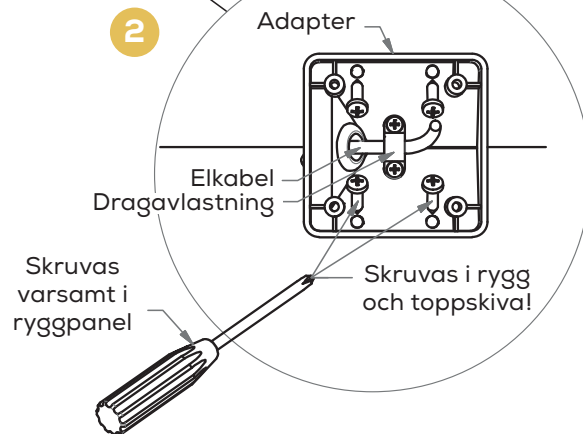

STUDIONORD

monteringsanvisning eluttag elsa, vit

GÄLLER FÖR ARTIKELNUMMER 40012

Montering eluttag
i spegelskåp

STUDIONORD

monteringsanvisning eluttag elsa, vit

GÄLLER FÖR ARTIKELNUMMER 40012

Montering eluttag
i underskåp