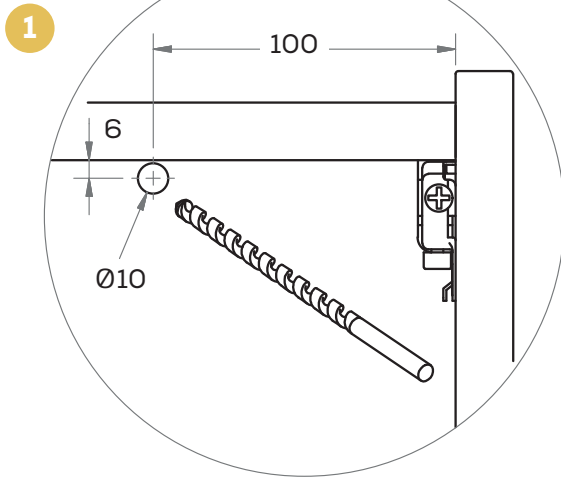

STUDIONORD

monteringsanvisning eluttag elsa, vit

GÄLLER FÖR ARTIKELNUMMER 40012

Montering eluttag
i spegelskåp

STUDIONORD

monteringsanvisning eluttag elsa, vit

GÄLLER FÖR ARTIKELNUMMER 40012

Montering eluttag
i underskåp