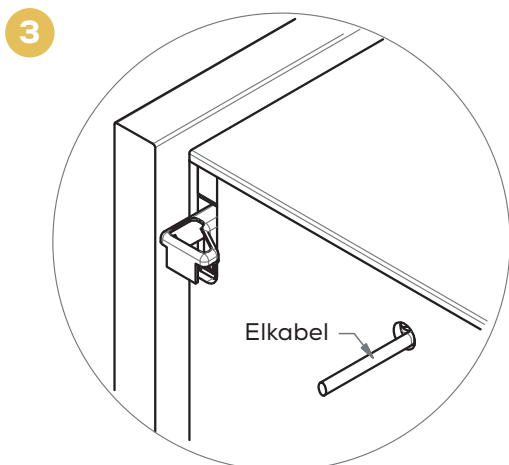

STUDIONORD

monteringsanvisning eluttag elsa, vit

GÄLLER FÖR ARTIKELNUMMER 40012

Montering eluttag
i spegelskåp

STUDIONORD

monteringsanvisning eluttag elsa, vit

GÄLLER FÖR ARTIKELNUMMER 40012

Montering eluttag
i underskåp