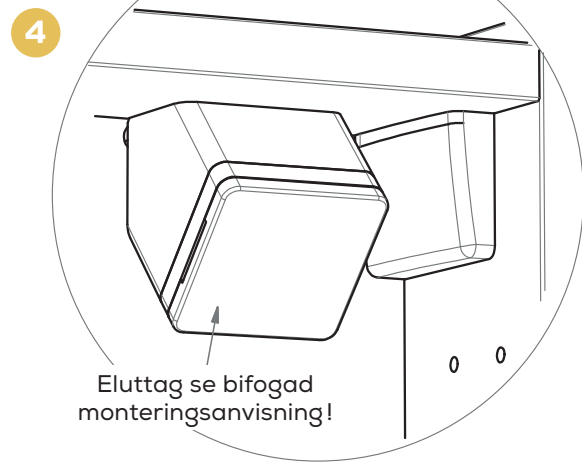

STUDIONORD

monteringsanvisning eluttag elsa, vit

GÄLLER FÖR ARTIKELNUMMER 40012

Montering eluttag
i spegelskåp

STUDIONORD

monteringsanvisning eluttag elsa, vit

GÄLLER FÖR ARTIKELNUMMER 40012

Montering eluttag
i underskåp